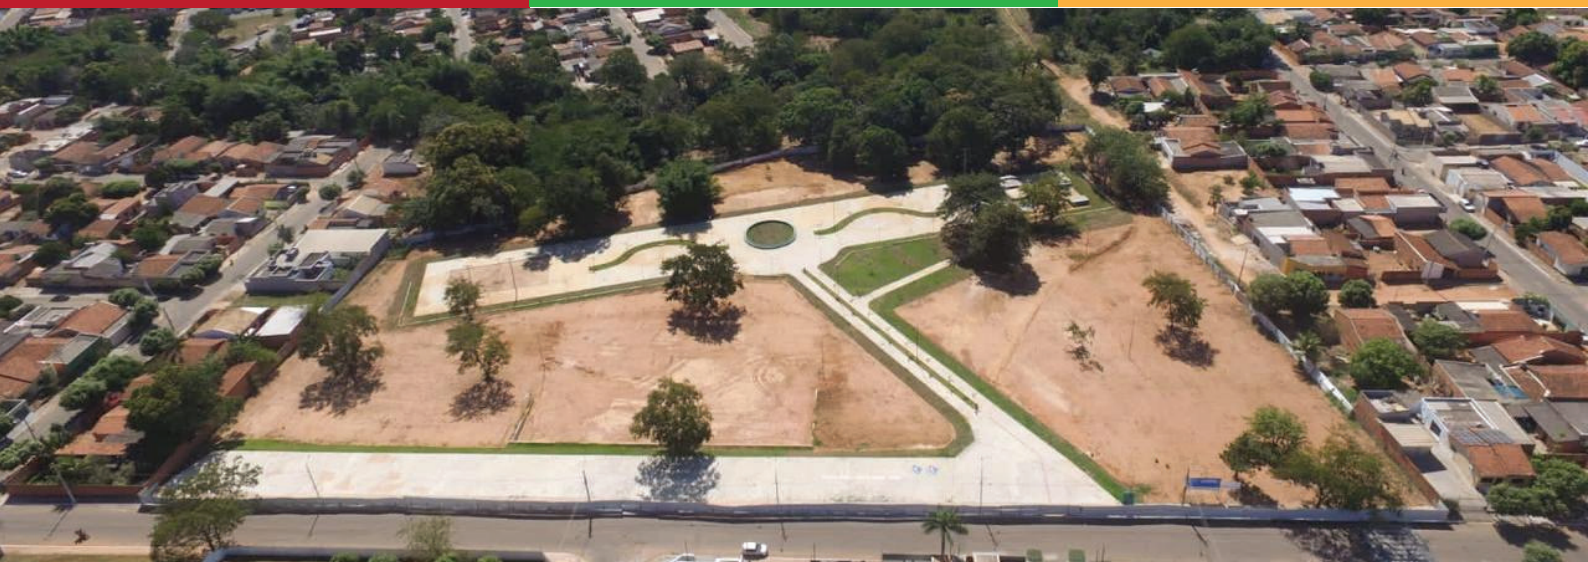

REFORMA DO PSF NO PADRE RODOLFO

IMPLANTAÇÃO DE FAIXAS ELEVADAS EM DIVERSOS LOCAIS

REVITALIZAÇÃO DA PISTA DE CAMINHADA AV. BANDEIRANTES

DUPLICAÇÃO DA AV. BANDEIRANTES E CONSTRUÇÃO DE PONTE

INFORMATIVO

JARDIM SUMARÉ, RES. DOS TRABALHADORES, CIDADE NATAL, VILA CLARION, DOM OSCAR ROMERO, JARDIM BRASIL, PADRE RODOLFO, JARDIM REIS, VILA UNIÃO, JARDIM MARAJÓ, VILA VERDE E JARDIM NILMARA

CONSTRUÇÃO DO NOVO CENTRO COMUNITÁRIO VILA UNIÃO, JD. MARAJÓ E JD. REIS

IMPLANTAÇÃO DE PLAYGROUND E ACADEMIA POPULAR JD. MARAJÓ/JD. REIS

REFORMA DA UNIDADE DE SAÚDE DA VILA VERDE

AQUISIÇÃO DE ÁREA E CONSTRUÇÃO DO PARQUE MANOEL DE SOUZA SANTOS - JD. REIS 1ª ETAPA CONCLUÍDA